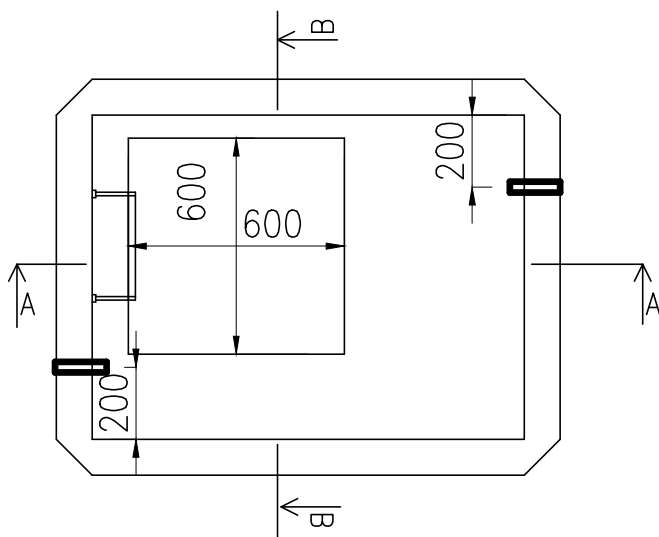

ŘEZ A-A

ŘEZ B-B

POHLED

Název výrobku:

VŠ 900x1200x1500x300
samonosná
vzor Brno

PP šachtu vyrábí a dodává:

 vodoměrné
šachty s.r.o.
www.vodomesachty.cz