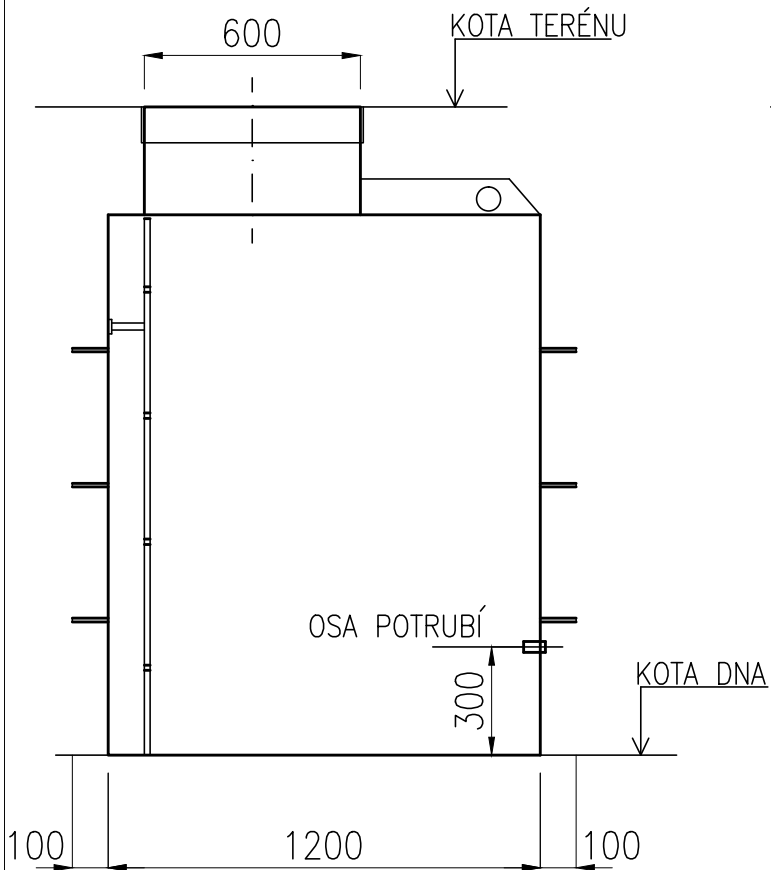

ŘEZ A-A

ŘEZ B-B

POHLED

Název výrobku:

VŠ 900x1200x1500x300
samonosná
vzor Brno

PP šachtu vyrábí a dodává:

 vodoměrné
šachty s.r.o.
www.vodomesachty.cz