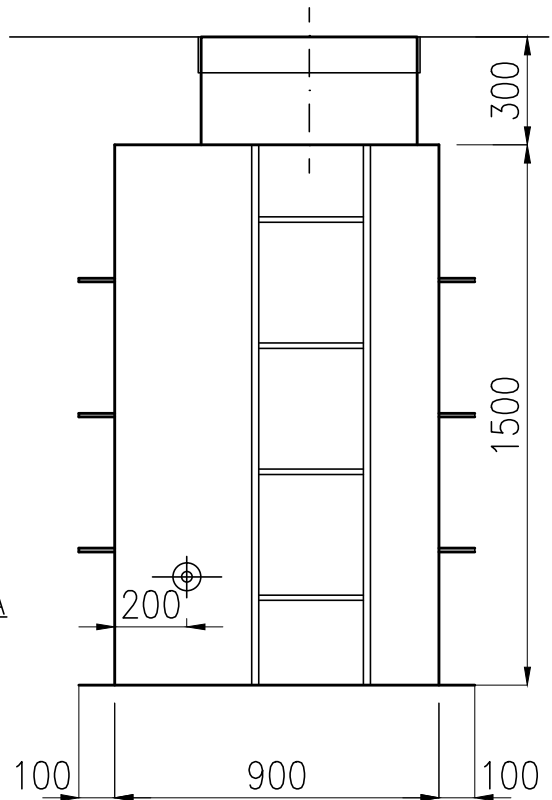

ŘEZ A-A

ŘEZ B-B

POHLED

Název výrobku:

VŠ 900x1200x1500x300
samonosná
vzor Brno

PP šachtu vyrábí a dodává:

 vodoměrné
šachty s.r.o.
www.vodomesachty.cz